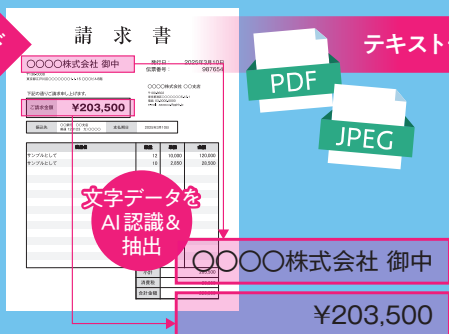

②OCR処理

③Custom OCR自動入力

転記・自動入力
基幹システム/
Excel/
PDF...

販売店情報

色々な作業に応用・転用できますので、
まずはご相談ください!

株式会社中島商会 戦略企画部 〒700-0904 岡山県岡山市北区柳町2丁目2-23
TEL:(代表)086-232-2711/FAX:(代表)086-225-6489 <https://www.nakashima-shokai.co.jp>