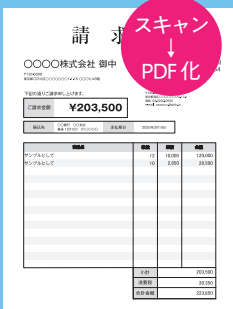

### メリット3

主要業務に集中できる

1日3時間かかっていた作業が一瞬で完了!!

OCR+AI認識 & 自動入力をP4CLOUDで

### ①紙媒体取り込み